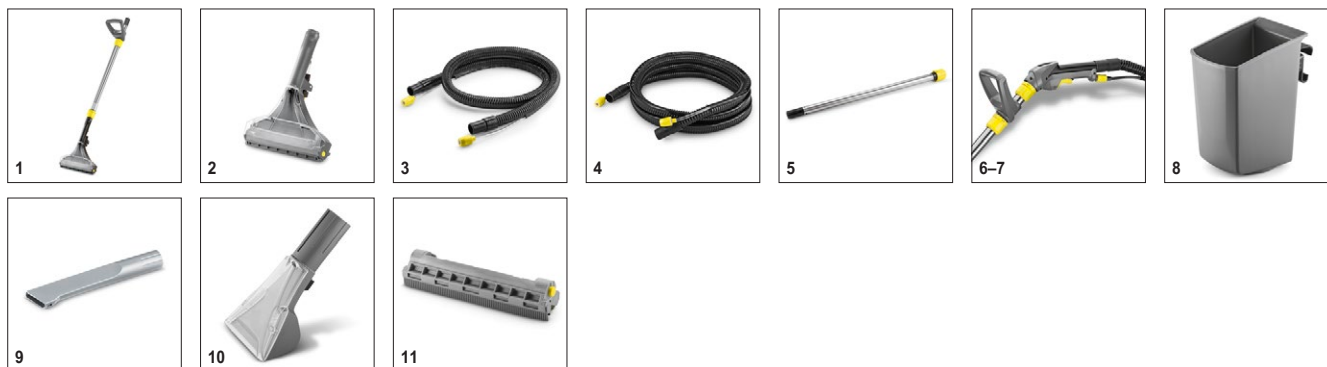

Puzzi 10/2 Adv 1.193-120.0

KÄRCHER

		№ для заказа	Количество	Номин. диаметр	Ширина	Длина	Цена	Описание	
Насадка для пола									
Насадка для пола с шарниром, 240 мм, в комплекте	1	4.130-007.0	1 шт.	32	240 мм			Комплект состоит из насадки для пола (240 мм), удлинительной трубки и дугообразной рукоятки. Прозрачная крышка насадки позволяет контролировать сбор грязной воды. Насадка снабжена шарниром.	■
Гибкая насадка для пола, 240 мм, отдельная	2	4.130-008.0	1 шт.	32	240 мм			Отдельная насадка для пола (240 мм). Прозрачная крышка насадки позволяет контролировать сбор грязной воды. Насадка снабжена шарниром. Входит в комплект 4.130-007.0.	■
Всасывающий шланг с подводкой воды									
Всасывающий шланг с подводкой воды, 2,5 м	3	6.394-826.0	1 шт.	32		2,5 м		Стандартный всасывающий шланг с подводкой воды.	■
Всасывающий шланг с подводкой воды, 4,0 м	4	6.394-375.0	1 шт.	32		4 м		4-метровый всасывающий шланг с подводкой воды (опция).	□
Прочее									
Удлинительные трубки	5	4.025-004.0	1 шт.	32	780 мм			Отдельная удлинительная трубка.	■
Рукоятка для насадки Puzzi	6	4.130-000.0	1 шт.	32				Модульная рукоятка, комбинируемая с насадкой для пола, насадкой для мягкой мебели и щелевой насадкой. Прозрачное окошко позволяет контролировать сбор грязной воды. Соединения для всасывающего шланга с подводкой воды.	■
Дугообразная рукоятка	7	4.321-001.0	1 шт.					Отдельная дугообразная рукоятка для удлинительной трубки 4.025-004.0.	■
Бак для чистящего средства, в комплекте	8	4.070-006.0	1 шт.					Комплект состоит из бака для чистящего средства и адаптера для фиксации на крепежной шине.	□
Щелевая насадка	9	4.130-010.0	1 шт.	32				Щелевая насадка для моющих пылесосов.	□
Ручная насадка									
Насадка для мебели	10	4.130-001.0	1 шт.	32	110 мм			Насадка для мягкой мебели шириной 110 мм.	□
Адаптеры для чистки плоских поверхностей									
Адаптер для твердых покрытий, 240 мм	11	4.762-014.0	1 шт.		240 мм			Адаптер для твердых покрытий к насадке для пола шириной 240 мм.	□

■ Входит в комплект поставки □ Доступные аксессуары.