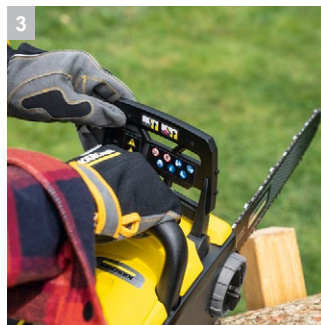

CNS 36-35 Battery

С шиной большой длины и высокой скоростью движения пильной цепи: аккумуляторная цепная пила CNS 36-35 Battery прекрасно подходит для выполнения сложных работ по уходу за деревьями.

1 Натяжение цепи без применения инструментов

- Цепь легко натягивается при помощи поворотной ручки.

2 Автоматическое смазывание цепи

- Уменьшает объем работ по техническому обслуживанию инструмента.

3 Защита от травм

- Немедленная остановка цепи обеспечивает максимальную безопасность в случае отброса пилы.

4 Зубчатый упор

- Обеспечивает точную и безопасную распиловку благодаря фиксации пилы на обрабатываемом материале.

CNS 36-35 Battery

- Идеальное решение для обрезки толстых сучьев или спиливания деревьев небольших размеров
- Удобство наладки и управления
- Тормоз пильной цепи и защитная блокировка для безопасного выполнения работ

Комплектация

Направляющая	■
Пильная цепь	■
Емкость с маслом	■
Защитный кожух цепи	■
Натяжение цепи без применения инструментов	■
Автоматическое смазывание цепи	■
Тормоз пильной цепи	■

■ Входит в комплект поставки * Ø сучьев: 10 см