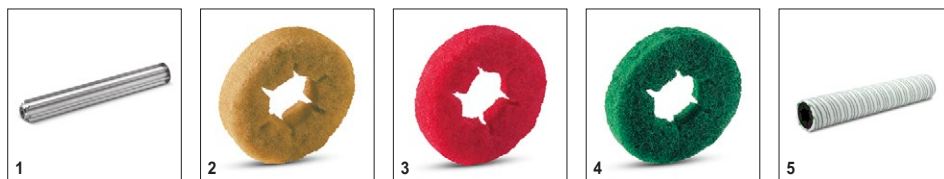

Входит в комплект поставки. Доступные аксессуары.

Аксессуары для B 60 W Bp + R65 + Autofill + **KÄRCHER** Squeegee *RU 1.384-021.0

		Номер для заказа	Жесткость/тип щетки	Длина	Диаметр	Цвет	Цена	Описание	
Вал для крепления падов									
Вал для цилиндрического пада	1	4.762-433.0		638 мм				Алюминиевый вал для установки роликовых падов или щеток из микроволокна. Длина 638 мм. Подходит к щеточной головке R 55.	<input type="checkbox"/>
Пады									
Роликовый пад	2	6.369-454.0	мягкий		105 мм	желтый		Роликовые пады (20 шт.), мягкие, желтые. Для полировки и химической чистки ровных напольных покрытий. Применяются в сочетании с подходящим валом для крепления падов.	<input type="checkbox"/>
	3	6.369-456.0	средний		105 мм	красный		Роликовые пады (20 шт.), средней жесткости, красные. Для очистки ровных напольных покрытий. Применяются в сочетании с подходящим валом для крепления падов. Требуемое количество падов: прим. 7 – 7,5 на 10 см длины вала.	<input type="checkbox"/>
	4	6.369-455.0	жесткий		105 мм	зеленый		Роликовые пады (20 шт.), жесткие, зеленые. Для общей чистки и удаления стойких загрязнений с ровных напольных покрытий. Применяются в сочетании с подходящим валом для крепления падов.	<input type="checkbox"/>
Микроволоконная насадка									
Цилиндрическая щетка из микроволокна	5	4.114-006.0	микроволоконно	638 мм	105 мм	светло-зеленый		Щетка, сочетающая превосходные очищающие свойства микроволокон с преимуществами технологии цилиндрических щеток. Используется в сочетании с валом для крепления падов 4.762-433.0. Подходит к R 65.	<input type="checkbox"/>