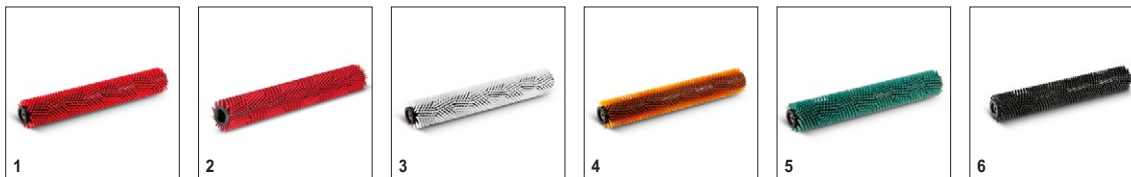

Технические характеристики и комплектация

KÄRCHER

B 60 W Bp + R65 + Autofill + Squeegee *RU

Технические характеристики

Номер для заказа	1.384-021.0	
Штрих-код (EAN)	4039784909861	
Рабочая ширина щеток	мм	650
Ширина всасывающей балки	мм	940
Объем баков для чистой / грязной воды	л	60 / 60
Макс. производительность по площади	м²/ч	2600
Частота вращения щетки	об/мин	600–1300
Потребляемая мощность	Вт	2100
Масса (с принадлежностями)	кг	109
Габариты (длина x ширина x высота)	мм	1292 x 611 x 1146
Напряжение батареи	В	24

Аксессуары для B 60 W Bp + R65 + Autofill + **KÄRCHER** Squeegee *RU 1.384-021.0

		Номер для заказа	Жесткость/тип щетки	Длина	Цвет	Количество	Цена	Описание	
Цилиндрические щетки для машин BR									
Щетка цилиндрическая	1	6.906-935.0	средний	638 мм	красный	1 шт.		Для выполнения всех обычных уборочных работ. Стандартная для R 65.	<input checked="" type="checkbox"/>
Щеточный вал красный	2	6.907-414.0	средний	638 мм	красный	1 шт.			<input checked="" type="checkbox"/>
Цилиндрическая щетка	3	6.906-981.0	мягкий	638 мм	белый	1 шт.		Мягкая, для очистки чувствительных напольных покрытий и полировки. Подходит к R 65.	<input type="checkbox"/>
	4	6.906-982.0	высокий/низкий	638 мм	оранжевый	1 шт.		Средней жесткости, для очистки структурированных напольных покрытий и глубоких швов. Подходит к R 65.	<input type="checkbox"/>
	5	6.906-983.0	жесткий	638 мм	зеленый	1 шт.		Для общей чистки и уборки сильно загрязненных полов. Подходит к R 65.	<input type="checkbox"/>
	6	6.906-984.0	очень жесткий	638 мм	черный	1 шт.		Очень жесткая, для общей чистки и устранения особо стойких загрязнений (только с нечувствительных напольных покрытий). Подходит к R 65.	<input type="checkbox"/>