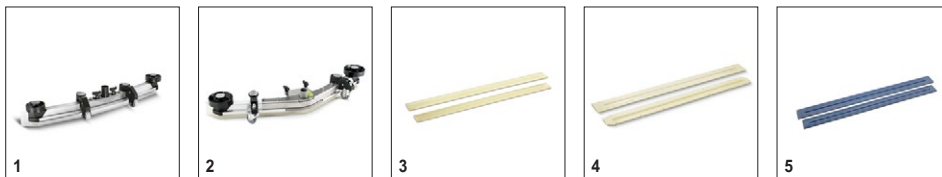

Аксессуары для B 60 W Bp + R65 + Autofill + Squeegee *RU

1.384-021.0

		Номер для заказа	Длина	Цвет	Количество	Цена	Описание	
Всасывающая балка в сборе								
Всасывающая балка	1	4.777-412.0	940 мм	прозрачный	1 шт.			☒
	2	4.777-079.0	900 мм	прозрачный	1 шт.			☐
Уплотнительные полосы для всасывающих балок								
Уплотнительные полосы	3	6.273-208.0	960 мм	прозрачный	2 teilig			☒
	4	6.273-205.0	960 мм	прозрачный	2 teilig			☐
	5	6.273-214.0	960 мм	синий	2 teilig			☐
Набор резиновых губок рифленый маслястой	6	6.273-023.0	1010 мм	прозрачный	2 teilig			☐

☒ Входит в комплект поставки.
☐ Доступные аксессуары.