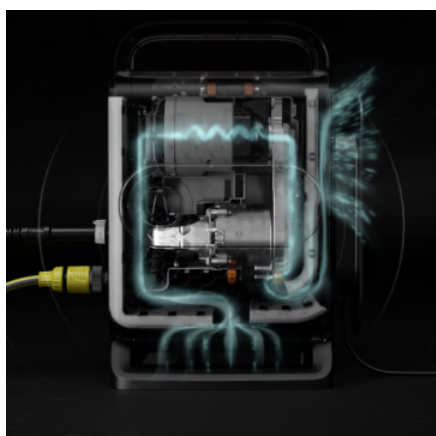

Иновационная бесшумная технология

- Снижение воспринимаемого уровня шума на пятьдесят процентов по сравнению с другими мойками высокого давления того же класса.
- Более приятный звук по сравнению с другими мойками высокого давления того же класса.