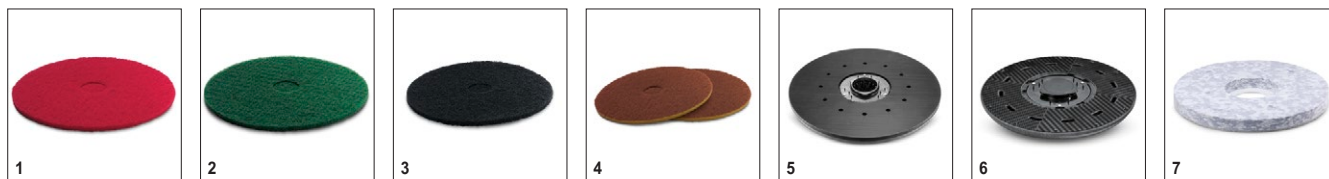

BD 50/60 C Ep Classic 1.127-002.0

KÄRCHER

	Артикул	Жесткость/ тип щетки	Диаметр	Цвет	Цена	Описание	
Пады							
Пад	1 6.369-079.0	средней мягкости	508 мм	красный	5 шт.	Для уборки и химической чистки любых полов.	☐
	2 6.369-078.0	средней жесткости	508 мм	зеленый	5 шт.	Для общей чистки и уборки сильно загрязненных полов	☐
	3 6.369-077.0	жесткий	508 мм	черный	5 шт.	Для общей чистки и устранения стойких загрязнений	☐
Pad SPP 51 Set 2x	4 2.639-258.0	жесткий	508 мм		2 шт.		☐
Приводной диск для падов							
Pad disk complete STRONG D51	5 4.762-593.0		479 мм		1 шт.		☐
Падодержатель	6 4.762-534.0		479 мм		1 шт.	Для очистки падами. С быстродействующей муфтой и центрирующим замком. Подходит к D 51.	☐
Меламиновые пады							
Накладка набор 2x D 508 Melamin	7 6.371-025.0		508 мм		2 шт.		☐

■ Включено в комплект поставки ☐ Доступные аксессуары