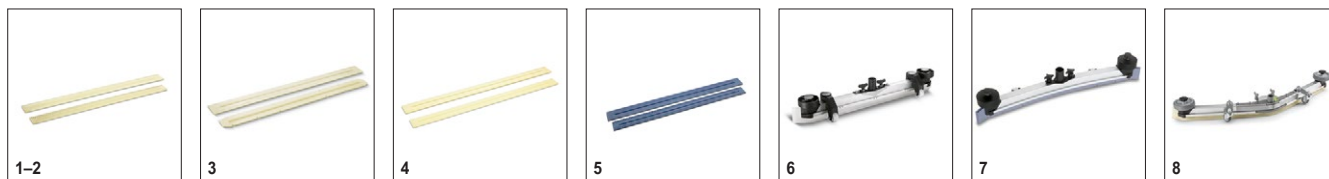

BD 50/60 C Ep Classic 1.127-002.0

KÄRCHER

		Артикул	Длина	Цвет		Цена	Описание	
Уплотнительные полосы для всасывающих балок								
Набор резиновых губок рифленый маслостой	1	6.273-023.0	1010 мм	прозрачный	2 teilig			☒
Резинки для всасывающей балки	2	6.273-207.0	890 мм	прозрачный	2 teilig		Стандартная, с прорезями, маслостойкая, 890 мм, прозрачная. 2 шт.	☐
	3	6.273-229.0	890 мм	прозрачный	2 teilig		Уплотнительные полосы для всасывающих балок, 890 мм, прозрачные, 2 шт. С прорезями, маслостойкие, для чувствительных напольных покрытий.	☐
	4	6.273-290.0	890 мм	прозрачный	2 teilig		Без прорезей, маслостойкие, для грубых напольных покрытий.	☐
	5	6.273-213.0	890 мм	синий	2 teilig		Стандартная, с прорезями, из натурального каучука, 890 мм, синяя. 2 шт.	☐
Всасывающая балка в сборе								
Всасывающая балка	6	4.777-401.0	850 мм	прозрачный	1 шт.		Прямая всасывающая балка, с опорными роликами. С маслостойкими уплотнительными полосами из прозрачного полиуретана. 850 мм	☐
	7	4.777-416.0	850 мм	синий	1 шт.		Изогнутая всасывающая балка, без опорных роликов. С уплотнительными полосами из мягкого натурального каучука. 850 мм	☐
	8	4.777-079.0	900 мм	прозрачный	1 шт.			☐

☒ Включено в комплект поставки ☐ Доступные аксессуары