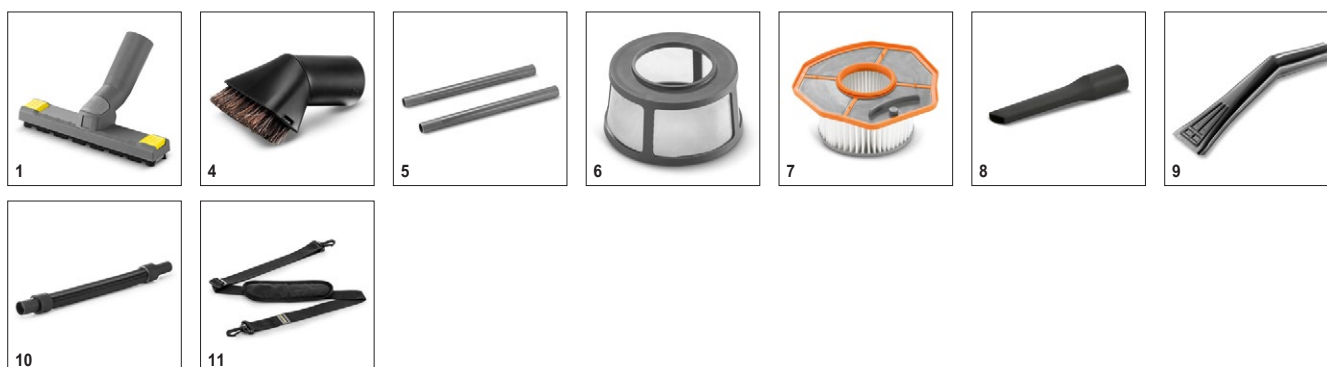

■ Входит в комплект поставки □ Доступные аксессуары.

HV 1/1 Bp Fs Pack 1.394-260.0

KÄRCHER

		№ для заказа	Количество	Номин. диаметр	Длина	Ширина	Цена	Описание	
Универсальная насадка (для влажной и сухой уборки)									
Насадка для пола	1	2.889-220.0		35	220 мм			Высококачественная насадка для пола, подходящая к аккумуляторному пылесосу сухой уборки HV 1/1 Bp. Для чистки ковровых и твердых покрытий. Ширина: 220 мм. Номинальный диаметр: DN 35.	<input checked="" type="checkbox"/>
Форсунка для пола упакованный DN35	2	2.889-309.0		35		280 мм			<input type="checkbox"/>
Насадка для мягкой мебели									
Насадка для мягкой мебели, DN 35	3	6.905-998.0						Пластмассовая насадка для мягкой мебели, DN 35	<input checked="" type="checkbox"/>
Насадка-кисть									
Насадка-кисть	4	2.889-221.0	1 шт.	35				Насадка-кисть с натуральной щетиной (конский волос), HD 35.	<input checked="" type="checkbox"/>
Удлинительные трубки из пластика									
Комплект удлинительных трубок	5	2.889-218.0	1 шт.	35	505 мм			Комплект удлинительных трубок, DN 35, 2 шт. по 0,5 м, из пластика, серого цвета.	<input checked="" type="checkbox"/>
Выходные фильтры									
Фильтр для предварительной [грубой] очис	6	5.745-094.0						Эффективный фильтр предварительной очистки для нашего ручного аккумуляторного пылесоса HV 1/1 Bp. Надежно защищает патронный фильтр от крупного мусора и очень легко очищается.	<input checked="" type="checkbox"/>
Патронный фильтр (бумажный)									
Фильтровальный патрон	7	6.414-034.0						Патронный фильтр из бумаги и пластика. Идеально подходит для аккумуляторных пылесосов сухой уборки HV 1/1 Bp. Долговечный благодаря эффективным входным фильтрам, легко чистится и заменяется.	<input checked="" type="checkbox"/>
Щелевая насадка									
Щелевая насадка	8	2.889-130.0	1 шт.	35	210 мм			Щелевая насадка из пластика.	<input checked="" type="checkbox"/>
Насадка для автомобиля	9	6.906-385.0	1 шт.	35		90 мм		Плоская, изогнутая насадка для автомобиля, пластиковая, с рабочей шириной 90 мм.	<input type="checkbox"/>
Всасывающий шланг в сборе									
Эластичный всасывающий шланг	10	2.889-222.0	1 шт.	35	0,5 м			Эластичный всасывающий шланг (DN 35) для ручного аккумуляторного пылесоса HV 1/1 Bp. Длина: 0,5 м.	<input type="checkbox"/>
Другое									
Ремень для переноски	11	2.889-268.0						Регулируемый эргономичный ремень для переноски, для использования с аккумуляторным пылесосом сухой уборки HV 1/1 Bp. Способствует улучшению комфорта при использовании и безопасности при транспортировке.	<input type="checkbox"/>