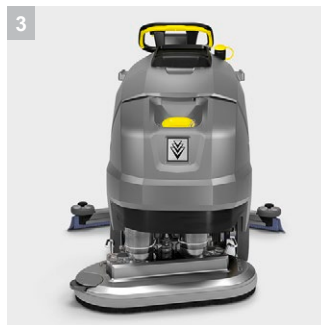

3 Эргономичная и прочная конструкция

- Универсальная, легкая в управлении машина с хорошим обзором для оператора .
- Снижает риск повреждения машины или её деталей.