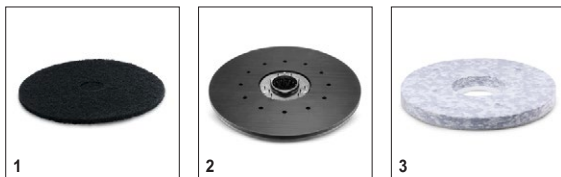

BD 70/75 W Classic Bp 1.127-013.0

KÄRCHER

	Артикул	Жесткости/ тип щетки	Диаметр	Цвет	Цена	Описание
Пады						
Пад	1 6.369-001.0	жесткий	356 мм	черный	5 шт.	5 полировальных падов, твердые, черные, 356 мм в диаметре. Для удаления стойких загрязнений и основной очистки. Подходят для, например, D 65. ☐
Приводной диск для падов						
Диск накладка BD65	2 4.762-590.0		335 мм		1 шт.	☐
Меламиновые пады						
Накладка набор 2x D 356 Melamin	3 6.371-021.0		356 мм		2 шт.	☐

■ Включено в комплект поставки ☐ Доступные аксессуары