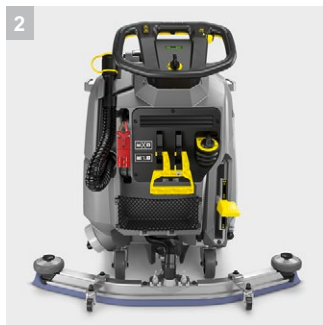

BD 70/75 W Classic Bp

BD 70/75 W Classic Bp - это полумоечно-всасывающая машина, оснащенная 75-литровым баком для воды и двухдисковой щеточной головкой. Машина подходит для различных потребностей в уборке, а еще ею так легко управлять!

1 Головка щетки и всасывающая балка изготовлены из прочного алюминия

- Прочная конструкция машины гарантирует низкую частоту неполадок
- Разработана специально для работы в сложных условиях.

2 Интуитивно понятная система управления

- Универсальная, легкая в управлении машина с хорошим обзором для оператора .
- Снижает риск повреждения машины или её деталей.

4 Возможно регулировать прижим щетки

- Можно увеличить силу прижима щетки к поверхности с 30 до 50 килограммов по мере необходимости.
- Уменьшите контактное давление, если работаете на деликатной поверхности или загрязнение незначительно.